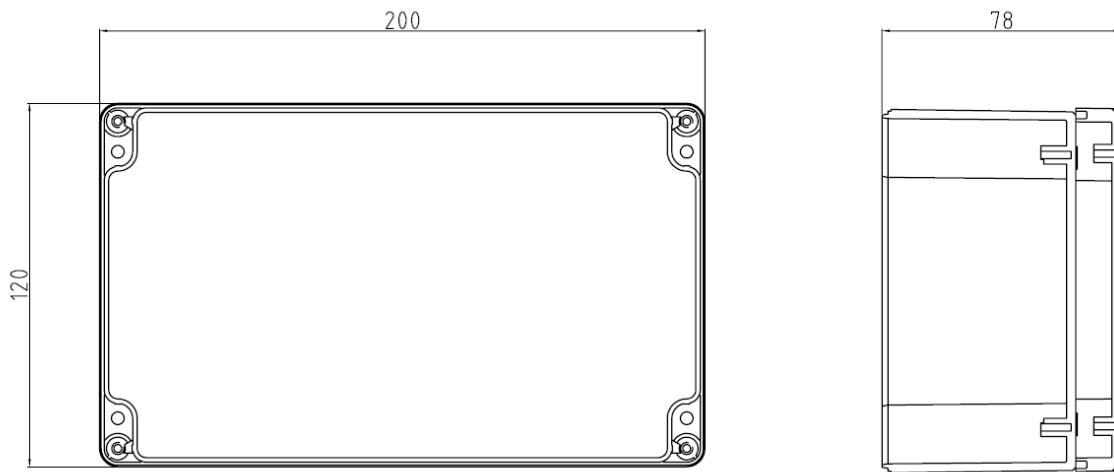

MONITORAGGIO A DISTANZA

CARATTERISTICHE TECNICHE

Alimentazione elettrica	230 Vac 50/60 Hz, Pmax 5 VA, fusibile 0,5 A
Segnalazioni visive	Alimentazione dispositivo: LED verde diametro 5 mm Attività di rete AMBRA CRIONet: LED blu diametro 5 mm Attività di rete ModBus: LED blu diametro 5 mm
Conessioni elettriche	Connettore per alimentazione, connettore per rete RS485 AMBRA CRIONet, connettore per rete RS485 ModBus e connettore RJ45 per rete Ethernet
Contenitore esterno	IP65 Poliestere bianco Dim. 200x120x(p)78 mm
Interfaccia di rete locale	RS485 bidirezionale isolata protocollo CRIONet RS485 bidirezionale isolata protocollo ModBus/ rete Ethernet protocollo ModBus TCP-IP
Peso	200 g
Temp. di funzionamento	0...65 °C
Certificazione e Norme di riferimento	EMC 2014/30/UE, LVD 2014/35/UE, 2011/65/UE RoHS, EN 61000-6-1:2017, EN 61000-6-3:2018

DIMENSIONI

dimensioni in mm

CODICI PRODOTTO

CODICE	DESCRIZIONE
0001-50-001	C2M CONVERTER per CRIONet- RS485: Modulo di transcodifica protocollo di comunicazione AMBRA-CRIONet con protocollo ModBus RTU su RS485
0001-50-003	C2M CONVERTER per CRIONet- TCP/IP: Modulo di transcodifica protocollo di comunicazione AMBRA-CRIONet con protocollo ModBus TCP-IP su rete Ethernet